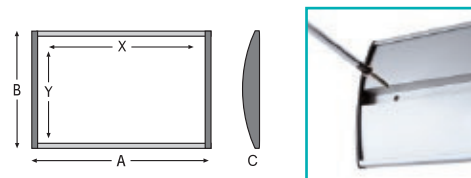

### SISTEMA SEÑALIZACIÓN DE DIRECCIONES CURVO

Perfil trasero con forma convexa, antireflejos

Sistema curvo de intercambio rápido, 3 medidas de perfil de aluminio. Tapetas laterales de plástico negro. Utilizable con cualquier material flexible. Fijación con tornillos o cinta adhesiva.

Código	DIN Medida interior XxY	Medida exterior AxBxC
S550P	A6 - 148 x 101	153 x 109
S551P	120 x 101	125 x 109
S552P	210 x 101	215 x 109
S553P	300 x 101	305 x 109
S554P	500 x 101	505 x 109
S555P	700 x 101	705 x 109
S556P	1000 x 101	1005 x 109
S505P	A5 - 210 x 144	215 x 152
S557P	144 x 120	152 x 125
S558P	300 x 144	305 x 152
S559P	500 x 144	505 x 152
S560P	700 x 144	705 x 152
S561P	1000 x 144	1005 x 152
S504P	A4 - 297 x 206	302 x 214
S562P	206 x 120	214 x 125
S563P	210 x 206	215 x 214
S564P	300 x 206	305 x 214
S565P	500 x 206	505 x 214
S566P	700 x 206	705 x 214
S567P	1000 x 206	1005 x 214
S503P	A3 - 423 x 304	428 x 312