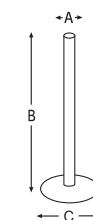

9.2

Sistemas de guiado

POSTE CROMADO PARA CORDÓN DE TELA DE TERCIOPELO O TRENZADO

Diseño actual

Gama elegante de postes para: Hoteles, Restaurantes, Museos, etc. En color cromo con modernos extremos cónicos. Las cuerdas trenzadas están disponibles en varios colores y se fijan fácilmente a los postes. También ofrecemos un agarre de pared en dorado o cromado

Código	Descripción	(Kg.)	Medida exterior AxBxC
S5CROMO	Poste Cromado	11	50Ø x 940 x 320Ø
S5CR	Cordón terciopelo Rojo		1500
S5CA	Cordón terciopelo Azul		1500
S5CB	Cordón trenzado Bronce		1500
S5CN	Cordón trenzado Negro		1500

POSTE DORADO PARA CORDÓN DE TELA DE TERCIOPELO O TRENZADO

Diseño actual

Gama elegante de postes para: Hoteles, Restaurantes, Museos, etc. En color dorado con extremos redondeados. Las cuerdas trenzadas están disponibles en varios colores y se fijan fácilmente a los postes. También ofrecemos un agarre de pared en dorado o cromado

Código	Descripción	(Kg.)	Medida exterior AxBxC
S5ORO	Poste de Cobre pulido	11	50Ø x 940 x 320Ø
S5OR	Cordón terciopelo Rojo		1500
S5OA	Cordón terciopelo Azul		1500
S5OB	Cordón trenzado Bronce		1500
S5ON	Cordón trenzado Negro		1500