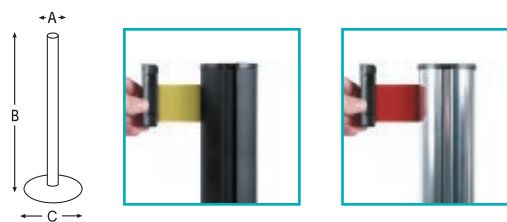

POSTE CROMADO

Código	Color cinta	Medida exterior AxBxC	(Kg.)
S5PC	Negra	75ø x 1040 x 360mm.	11
S5PCR	Roja	75ø x 1040 x 360mm.	11
S5PCAZ	Azul	75ø x 1040 x 360mm.	11
S5PCAM	Amarilla	75ø x 1040 x 360mm.	11
S5PCV	Verde	75ø x 1040 x 360mm.	11