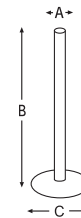

9.2

Sistemas de guiado

POSTE CROMADO PARA CORDÓN DE TELA DE TERCIOPELO O TRENZADO

Diseño actual

Gama elegante de postes para: Hoteles, Restaurantes, Museos, etc. En color cromo con modernos extremos cónicos. Las cuerdas trenzadas están disponibles en varios colores y se fijan fácilmente a los postes. También ofrecemos un agarre de pared en dorado o cromado

Código	Descripción	(Kg.)	Medida exterior AxBxC
S5CROMO	Poste Cromado	11	50Ø x 940 x 320Ø
S5CR	Cordón terciopelo Rojo		1500
S5CA	Cordón terciopelo Azul		1500
S5CB	Cordón trenzado Bronce		1500
S5CN	Cordón trenzado Negro		1500

POSTE DORADO PARA CORDÓN DE TELA DE TERCIOPELO O TRENZADO

Diseño actual

Gama elegante de postes para: Hoteles, Restaurantes, Museos, etc. En color dorado con extremos redondeados. Las cuerdas trenzadas están disponibles en varios colores y se fijan fácilmente a los postes. También ofrecemos un agarre de pared en dorado o cromado

Código	Descripción	(Kg.)	Medida exterior AxBxC
S5ORO	Poste de Cobre pulido	11	50Ø x 940 x 320Ø
S5OR	Cordón terciopelo Rojo		1500
S5OA	Cordón terciopelo Azul		1500
S5OB	Cordón trenzado Bronce		1500
S5ON	Cordón trenzado Negro		1500