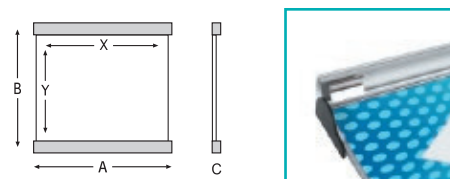

### SISTEMA DE SEÑALIZACIÓN DE DIRECCIONES MODULAR

Sistema de intercambio rápido

Sistema de señalización de direcciones modular, perfil de 15mm. Clip, plástico protector antireflejos.

Código	DIN Medida interior XxY	Medida exterior AxBxC
S550S	50 x 80	54 x 110
S551S	50 x 128	54 x 158
S552S	86 x 35	90 x 65
S553S	100 x 180	104 x 210
S554S	105 x 277	109 x 307
S555S	135 x 155	159 x 165
S556S	170 x 140	170 x 174
S557S	170 x 100	174 x 130
S558S	200 x 180	204 x 210
S559S	A6 - 105 x 128	109 x 158
S505S	A5 - 148 x 190	152 x 220
S504S	A4 - 210 x 277	214 x 307