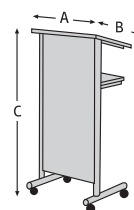

7.0

Equipamiento para espacios públicos

7.1 Atriles para conferencia

7.2 Aparca bicicletas

7.3 Ceniceros

7.1

Atriles para conferencia

ATRIL PARA CONFERENCIA 2 ESTANTES

Estructura de acero y bandeja de madera

Estructura en tubo de acero, con panel delantero metálico y 2 estantes de madera, con 4 ruedas para facilitar su desplazamiento (2 ruedas con freno). Se suministra en color estructura negra y bandeja Haya o todo en color gris.

Código	Descripción	Medidas Ax B (mm.)	(Kg.)
1850	Clasic Haya	590 x 450 x 1170	17
1851	Clasic Gris	590 x 450 x 1170	17

ATRIL PARA CONFERENCIA REGULABLE EN ALTURA

Regulable en altura de 900 a 1350mm.

Montado sobre columna de acero regulable en altura (de 900 a 1350 mm.) con 4 ruedas (2 ruedas con freno) para facilitar su desplazamiento. Se suministra en color estructura negra y bandeja Haya o todo en color gris.