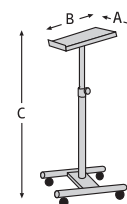

Estructura de acero y bandeja de madera

Estructura en tubo de acero, con panel delantero metálico y 2 estantes de madera, con 4 ruedas para facilitar su desplazamiento (2 ruedas con freno). Se suministra en color estructura negra y bandeja Haya o todo en color gris.

Código	Descripción	Medidas Ax B (mm.)	(Kg.)
1850	Clasic Haya	590 x 450 x 1170	17
1851	Clasic Gris	590 x 450 x 1170	17

ATRIL PARA CONFERENCIA REGULABLE EN ALTURA

Regulable en altura de 900 a 1350mm.

Montado sobre columna de acero regulable en altura (de 900 a 1350 mm.) con 4 ruedas (2 ruedas con freno) para facilitar su desplazamiento. Se suministra en color estructura negra y bandeja Haya o todo en color gris.

Código	Descripción	Medidas Ax B (mm.)	(Kg.)
1852	Eco Haya	500 x 400 x 1350	9
1853	Eco Gris	500 x 400 x 1350	9

7.2

Aparca bicicletas

APARCA BICICLETAS 5 PLAZAS MODULAR INFINITE

De acero galvanizado y fijación al suelo