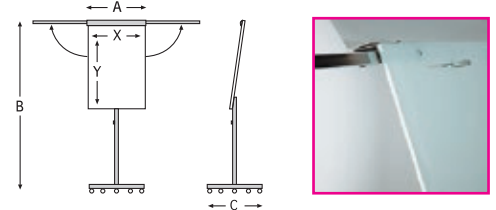

4.1

Caballetes de conferencia

CABALLETE DE CONFERENCIA MOVIL SUPERFICIE DE CRISTAL Y BASE CIRCULAR

Para utilizar con rotuladores de borrado en seco y con aplicaciones magnéticas

Caballote de conferencias móvil, superficie de cristal, con acero lacado blanco en la cara posterior (magnético).

Para utilizar con rotuladores de borrado en seco, pinza superior metálica para bloc de papel, con 2 brazos retráctiles para colocar hojas de papel con imanes. Base circular con 5 ruedas, 3 con freno.

Regulable en altura hasta 2000mm.

Código	Medida interior XxY (mm.)	Medida AxBxC (mm.)
CC200CR2	720 x 1060	720 x 1720 a 2000 x 640

Kit básico pizarra cristal

1722C Compuesto de: 4 rotuladores (Azul, Negro, Rojo y Verde) 5 imanes de 25mm Ø extra fuertes, 1 borrador magnético y 1 liquido limpiador.

Borrador pizarra cristal

1733 Borrador pizarra de cristal de fieltro negro magnético.

ACCESORIOS PARA CABALLETES DE CONFERENCIA

Bloc papel

1737-1 Bloc papel 20 hojas cuadrículadas de 650 x 1000 mm.

Kit universal para pizarra

1721 Kit universal para pizarra blanca. Compuesto de: 10 rotuladores (uno de cada color), 1 Borrador textil, 50 recambio textil para borrador, 1 liquido limpiador de 150 ml, 10 Imán de 30mm. Ø y 5 Imán de 35mm. Ø.

Borrador

1732KM Borrador magnético micro-fibra con 4 gamuzas de 170 x 170mm.

Rotuladores

1725A	Rotuladores Azul para pizarra blanca. Recargables. Trazo mediano. Caja de 10 unidades.
1725N	Rotuladores Negro para pizarra blanca. Recargables. Trazo mediano. Caja de 10 unidades.
1725R	Rotuladores Rojo para pizarra blanca. Recargables. Trazo mediano. Caja de 10 unidades.
1725V	Rotuladores Verde para pizarra blanca. Recargables. Trazo mediano. Caja de 10 unidades.
A901	Juego de 4 rotuladores para pizarra blanca borrado en seco, azul, negro, rojo y verde