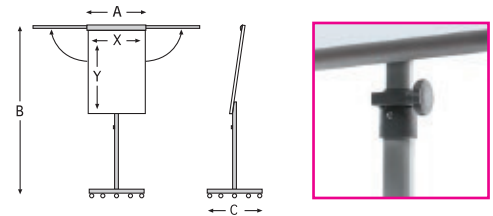

4.1

Caballetes de conferencia

CABALLETE DE CONFERENCIA MÓVIL SUPERFICIE DE ACERO LACADO BLANCO

Para utilizar con rotuladores de borrado en seco y con aplicaciones magnéticas

Caballete de conferencia móvil, superficie de acero lacado blanco (magnético).
Para utilizar con rotuladores de borrado en seco, pinza superior de plástico para bloc de papel con 2 brazos retráctiles para colocar hojas de papel con imanes.
Base de estrella con 5 ruedas con freno.
Regulable en altura hasta 2.200mm.

Código	Medida interior XxY (mm.)	Medida AxBxC (mm.)
CC200E5	660 x 1000	706 x 2200 x 600