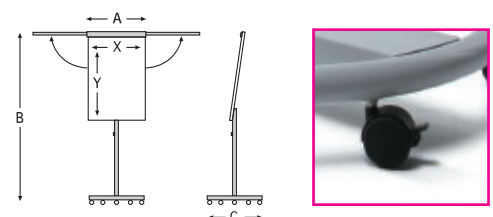

CABALLETE DE CONFERENCIA MÓVIL SUPERFICIE DE ACERO LACADO BLANCO

Para utilizar con rotuladores de borrado en seco y con aplicaciones magnéticas

Caballete de conferencia móvil, superficie de acero lacado blanco (magnético).
Para utilizar con rotuladores de borrado en seco, pinza superior de plástico para bloc de papel con 2 brazos retráctiles para colocar hojas de papel con imanes.
Base de circular con 5 ruedas con freno.
Regulable en altura hasta 2.200mm.

Código	Medida interior XxY (mm.)	Medida AxBxC (mm.)
CC200R2	660 x 1000	706 x 2200 x 630