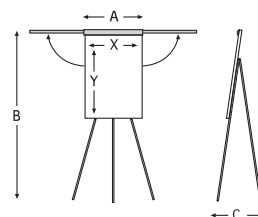

CABALLETE DE CONFERENCIA TRÍPODE SUPERFICIE DE ACERO LACADO BLANCO

Para utilizar con rotuladores de borrado en seco y con aplicaciones magnéticas

Caballete de conferencia Trípode, superficie de acero lacado blanco (magnético). Para utilizar con rotuladores de borrado en seco, pinza superior de plástico para bloc de papel con 2 brazos retráctiles para colocar hojas de papel con imanes, con 3 patas telescópicas. Regulable en altura hasta 1.900mm.

Código	Medida interior XxY (mm.)	Medida Ax BxC (mm.)
CC200T3	660 x 1000	890 x 1900 x 825